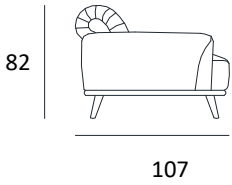

# SAX

3 SEATER

225

2 SEATER MAXI

200

2 SEATER

173

ARMCHAIR

120

FOOTSTOOL

49

114

77

SEAT H.	45 CM
SEAT D.	63 CM
ARM H.	61 CM
ARM L.	25 CM