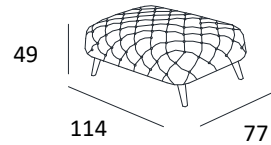

# SAX

3 SEATER

225

2 SEATER MAXI

200

2 SEATER

173

ARMCHAIR

120

FOOTSTOOL

49

114

77

SEAT H.	45 CM
SEAT D.	63 CM
ARM H.	61 CM
ARM L.	25 CM