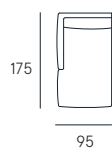

CL 1BR SX/DX ABB. 3P MAXI
CL raf/laf fit to 3P maxi

CL 1BR SX/DX ABB. 3P
CL raf/laf fit to 3P

CL 1BR SX/DX ABB. 2P MAXI
CL raf/laf fit to 2P maxi

OPTIONALS
Optionals

POGGIATESTA diametro 16cm
Pillow 60x60

CUSCINO IN PIUMA 45x45
Pillow 45x45

Cilindro braccio
Pillow 70x30

DETTAGLI
Features

SEDUTA CON CINGHIE ELASTICHE
Seat with elastic belts

CUSCINI DI SEDUTA E SPALLIERA AMOVIBILI
Removable back and seat cushion

Seduta | H. 42 cm - P. 62 cm

Braccio | H. 60 cm L. 5 cm

Coating | fabric

Seat comfort | Polyurethane density 35

Back comfort | Polyurethane density 35

Feet | Metal H. 17,5 cm

Seat | H. 42 cm - D. 62 cm

Arm | H. 60 cm L. 5 cm