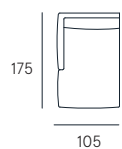

CL 1BR SX/DX ABB. 3P MAXI
CL raf/laf fit to 3P maxi

CL 1BR SX/DX ABB. 3P
CL raf/laf fit to 3P

CL 1BR SX/DX ABB. 2P MAXI
CL raf/laf fit to 2P maxi

OPTIONALS
Optionals

POGGIATESTA diametro 16cm
Pillow 60x60

CUSCINO IN PIUMA 45x45
Pillow 45x45

Cilindro braccio
Pillow 70x30

DETTAGLI
Features

SEDUTA CON CINGHIE ELASTICHE
Seat with elastic belts

CUSCINI DI SEDUTA E SPALLIERA AMOVIBILI
Removable back and seat cushion

Seduta | H. 42 cm - P. 62 cm

Braccio | H. 60 cm L. 5 cm

Coating | fabric

Seat comfort | Polyurethane density 35

Back comfort | Polyurethane density 35

Feet | Metal H. 17,5 cm

Seat | H. 42 cm - D. 62 cm

Arm | H. 60 cm L. 5 cm